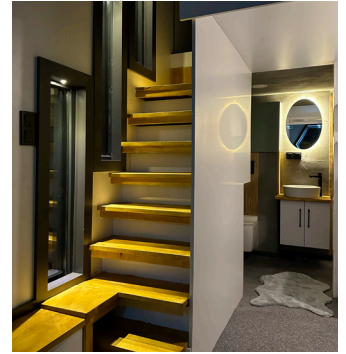

SAKLAMA ALANI

Elektrik Panosu, Su Isıtma Cihazı,
Kıyafet, Ekstra Yatak için ayrılmış saklama
alanları.

Diğer Tiny House'larda bulamayacağınız özellikler

- Giyinme Odası
- Yaklaşık 5m³ depolama alanı
- Özel Tasarlanmış Okuma bölümü
- Normal Ev Ölçülerde Banyo
- Küçük tip beyaz eşya yerine, evinizdeki tam boy beyaz eşyalar için uygun bölümler.